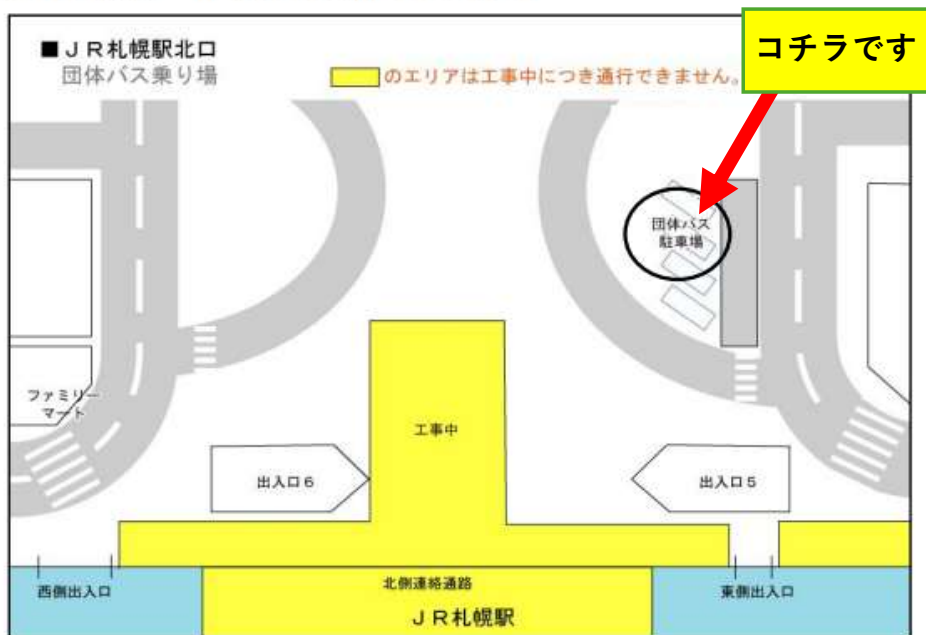

札幌駅集合場所および行程について

集合場所

- 集合時間：16時15分
- 集合場所：下記ご参照ください。

行程

日付	行程
7/31 (金)	■16:30 出発 JR札幌駅北口
	■17:30 観戦 エスコンフィールド
	■20:50 集合 エスコンフィールド (コカ・コーラゲート前)
	■21:00 出発 エスコンフィールド
	■22:30 解散 JR札幌駅北口

*バスの都合上、試合終了前でも21時に出発しますので20時50分までにコカ・コーラゲート前にご集合ください。